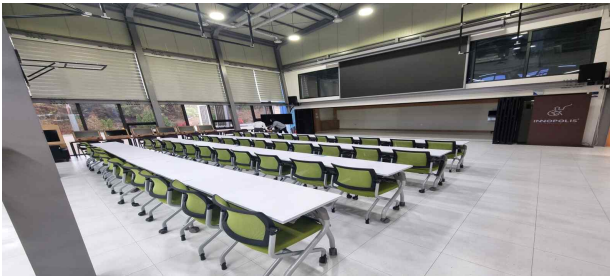

붙임3

입주공간 및 주요시설 (KNU스타트업큐브, 집현관)

KNU스타트업큐브

집현관

입주공간(1개사 단독 / 3개사 공유)

입주공간(개별 캐비닛)

중앙홀

코워킹스페이스

네트워킹실

화상회의실

화상회의실

공용장비실(구축 중)

강의실

산학협력단지 운영인력 사무실

※ 산학협력단지 입주기업은 입주공간과 상관없이 산학협력단지 내 공용시설을 모두 이용 가능